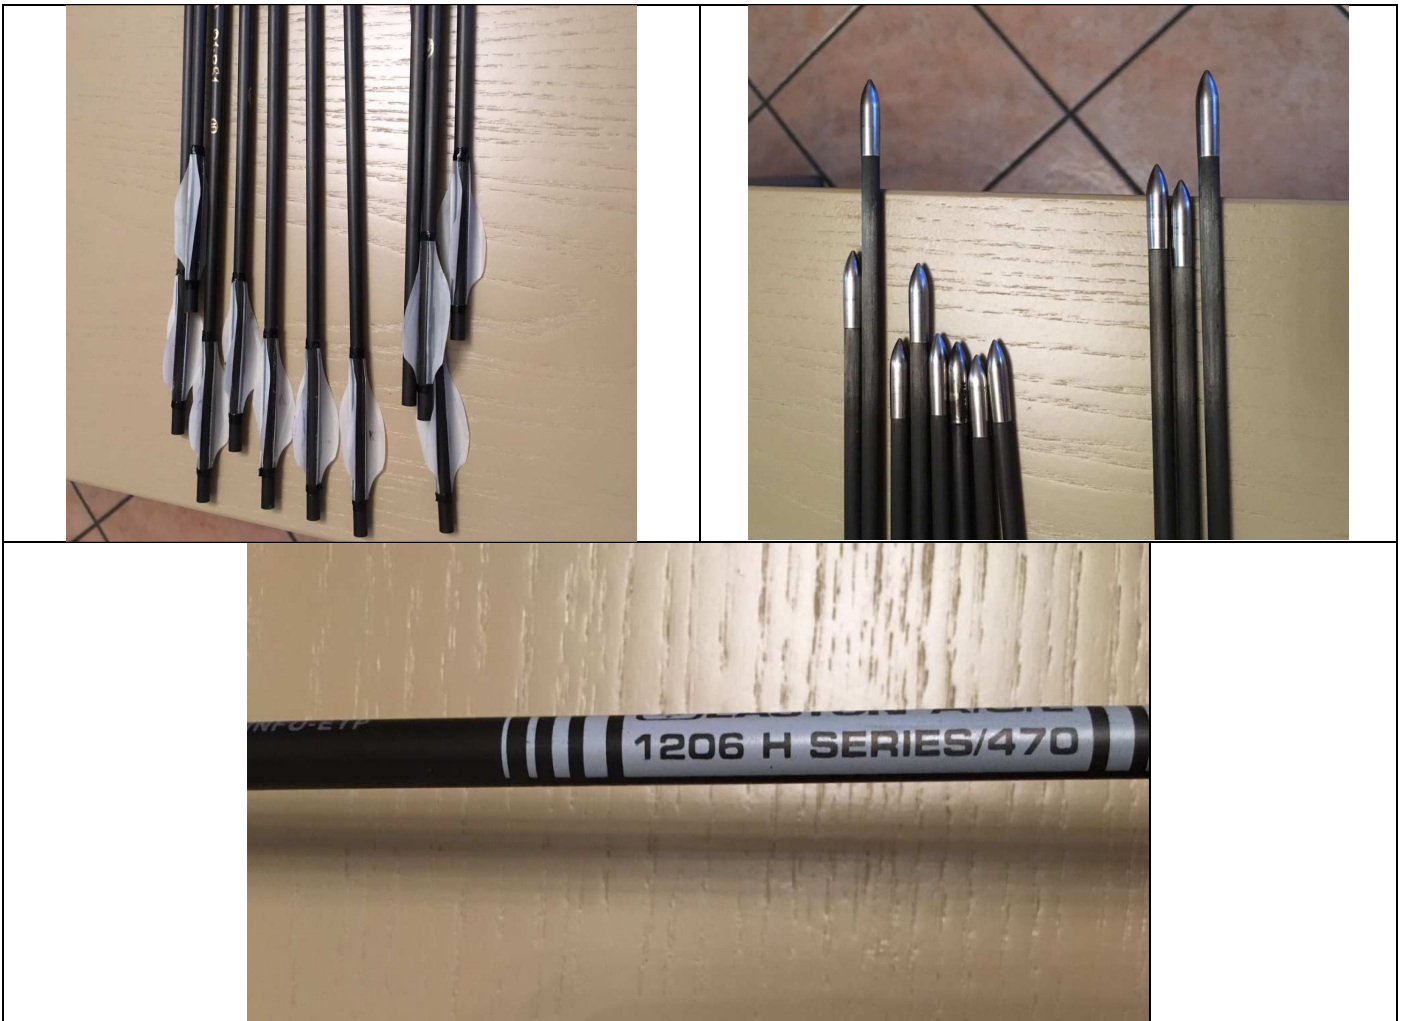

A.S.D. Arcieri **COMPAGNIA DEGLI ORSI**
Sede legale presso: Annamaria Cavallero
Via Bertetto n. 22 – 10076 Nole (To)

Email: info@compagniadegliorsi.it

VENDITA:

Frecce ACE 470

IMMAGINI:

CARATTERISTICHE:

ACE freccia 470
SPINE 470 – 30”
10 frecce impennate + 1 spennata
Complete di punte Easton break off 120-110-100, no cocche

STATO:

Buono

PREZZO:

12 €/cad (trattabili, per tutte le 11 frecce complete di punte)

CONTATTO:

Stefano – 340.4251556

Per info contattare: Fabio 340.8715530 – Stefano 340.4251556